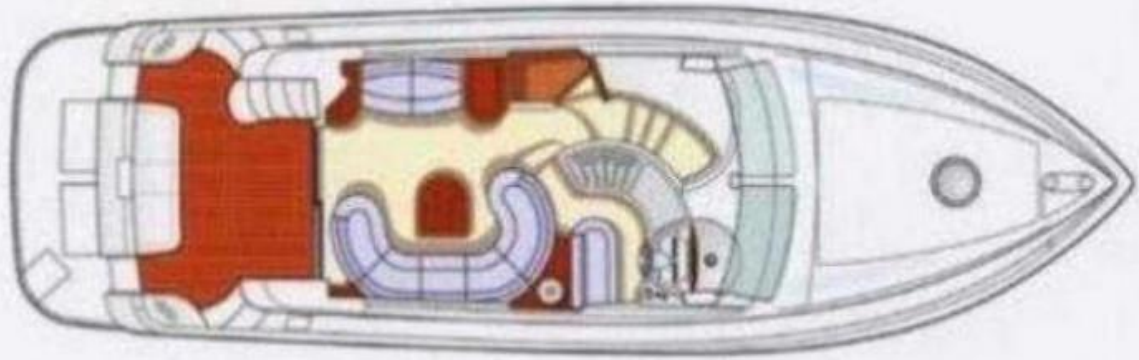

M/Y AZ 46 FLY

Yacht details

Dal cantiere Azimut, l'AZ 46 fly è uno yacht a motore di 14,60 mt di lunghezza. Può accogliere fino a 8 ospiti per viaggi giornalieri. Può accogliere un massimo di 6 ospiti (2 ospiti per cabina) + il comandante, se si desidera noleggiarlo per più giorni, trascorrendo la notte a bordo. L'equipaggio è composto dal solo skipper. A richiesta sono disponibili una hostess o un marinaio.

TIPO: Flying bridge

LUNGHEZZA: 14,60 mt.

BAGLIO: 4,35 mt.

MOTORI: 2X440 hp
Caterpillar

VELOCITA' DI CROCIERA:
23kn

DOTAZIONI

- TV e stereo
- aria condizionata e riscaldamento
- frigorifero interno ed esterno
- tender con motore fuoribordo
- passerella idraulica
- cuscineria prendisole

ACCOGLIENZA

- 1 cabina armatoriale
- 1 cabina matrimoniale
- 1 cabina con letto a castello
- 2 bagn1
- 1 cabina equipaggio
- Capacità: 6 ospiti + equipaggio
- Uscita giornaliera: 8 ospiti + equipaggio

 Nautal