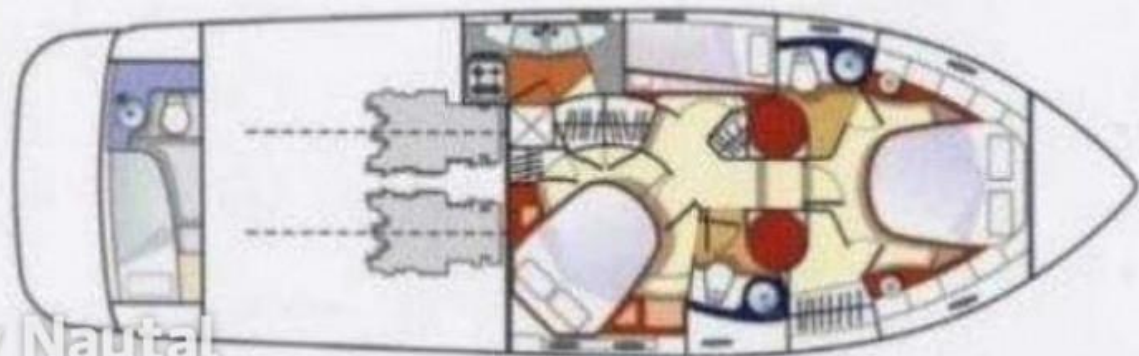

M/Y AZ 46 FLY

Yacht details

Dal cantiere Azimut, l'AZ 46 fly è uno yacht a motore di 14,60 mt di lunghezza. Può accogliere fino a 8 ospiti per viaggi giornalieri. Può accogliere un massimo di 6 ospiti (2 ospiti per cabina) + il comandante, se si desidera noleggiarlo per più giorni, trascorrendo la notte a bordo. L'equipaggio è composto dal solo skipper. A richiesta sono disponibili una hostess o un marinaio.

TIPO: Flying bridge

LUNGHEZZA: 14,60 mt.

BAGLIO: 4,35 mt.

MOTORI: 2X440 hp
Caterpillar

VELOCITA' DI CROCIERA:
23kn

DOTAZIONI

- TV e stereo
- aria condizionata e riscaldamento
- frigorifero interno ed esterno
- tender con motore fuoribordo
- passerella idraulica
- cuscineria prendisole

ACCOGLIENZA

- 1 cabina armatoriale
- 1 cabina matrimoniale
- 1 cabina con letto a castello
- 2 bagn1
- 1 cabina equipaggio
- Capacità: 6 ospiti + equipaggio
- Uscita giornaliera: 8 ospiti + equipaggio

 Nautal